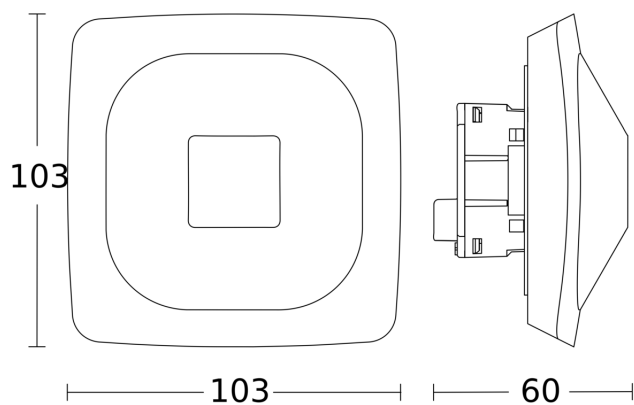

HF 360-2

V3.5 KNX - plafondbouw
EAN 4007841 086688
art.nr. 086688

Maten 1

Maten 2